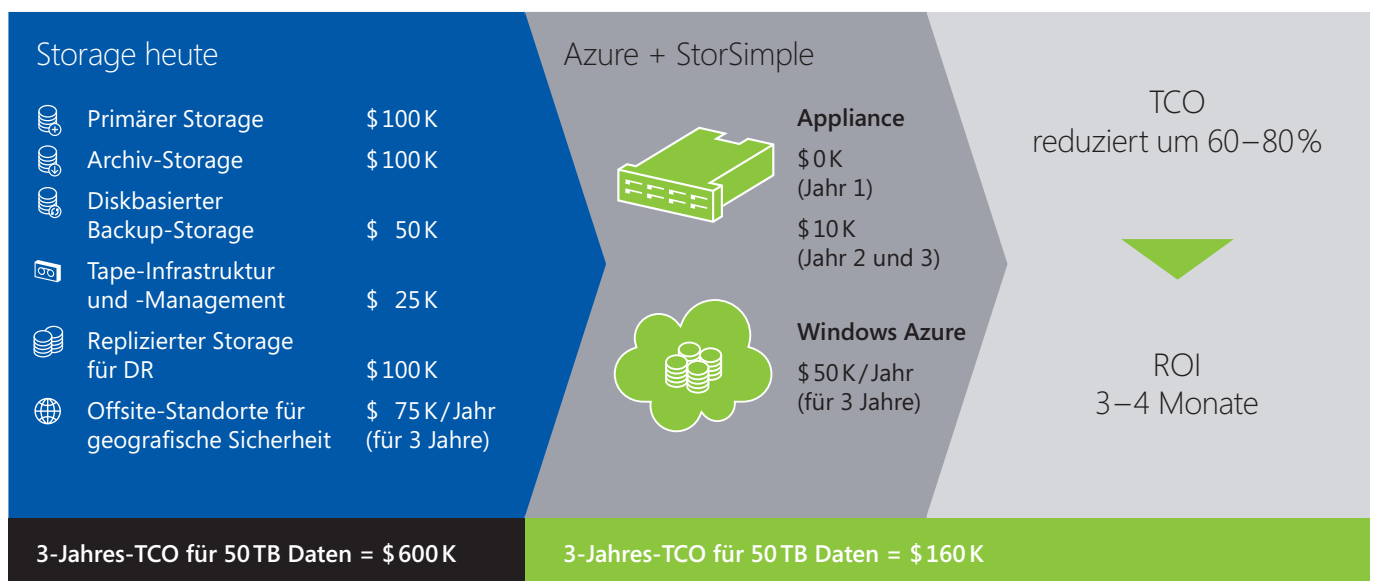

Eine Lösung, die alle Storage-Funktionen mit Windows Azure konsolidiert

Reduzieren Sie Storage-Kosten um 60–80 % mit StorSimple und Windows Azure

Zunehmende Mengen an Unternehmensdaten und unterschiedliche Verfahren im Datenmanagement führen zu einem Anstieg von Kosten, Risiko und ineffizienten Abläufen. Die StorSimple-Lösung beinhaltet Primär-, Archivierungs-, Backup- und Disaster-Recovery-Technologien in einer einzigen Appliance, die sich nahtlos in Windows Azure einfügt und eine hochgradige Verschlüsselung bietet. Die StorSimple-Lösung besteht aus der StorSimple-Software, die auf einer von Xyratex entwickelten und vertriebenen Appliance läuft.

Einsatzszenarien und Kundennutzen

Kosteneinsparungen – ein Rechenbeispiel

Fazit und weitere Schritte

Windows Azure und StorSimple bieten eine Storage-Lösung, die Primär-, Archivierungs-, Backup- und Disaster-Recovery-Technologien verbindet und nahtlos in On-Premise- und Cloud-Umgebungen einfügt. Mit dem Wechsel auf dieses Modell konnten unsere Kunden ihre Storage-Kosten um 60–80% reduzieren.