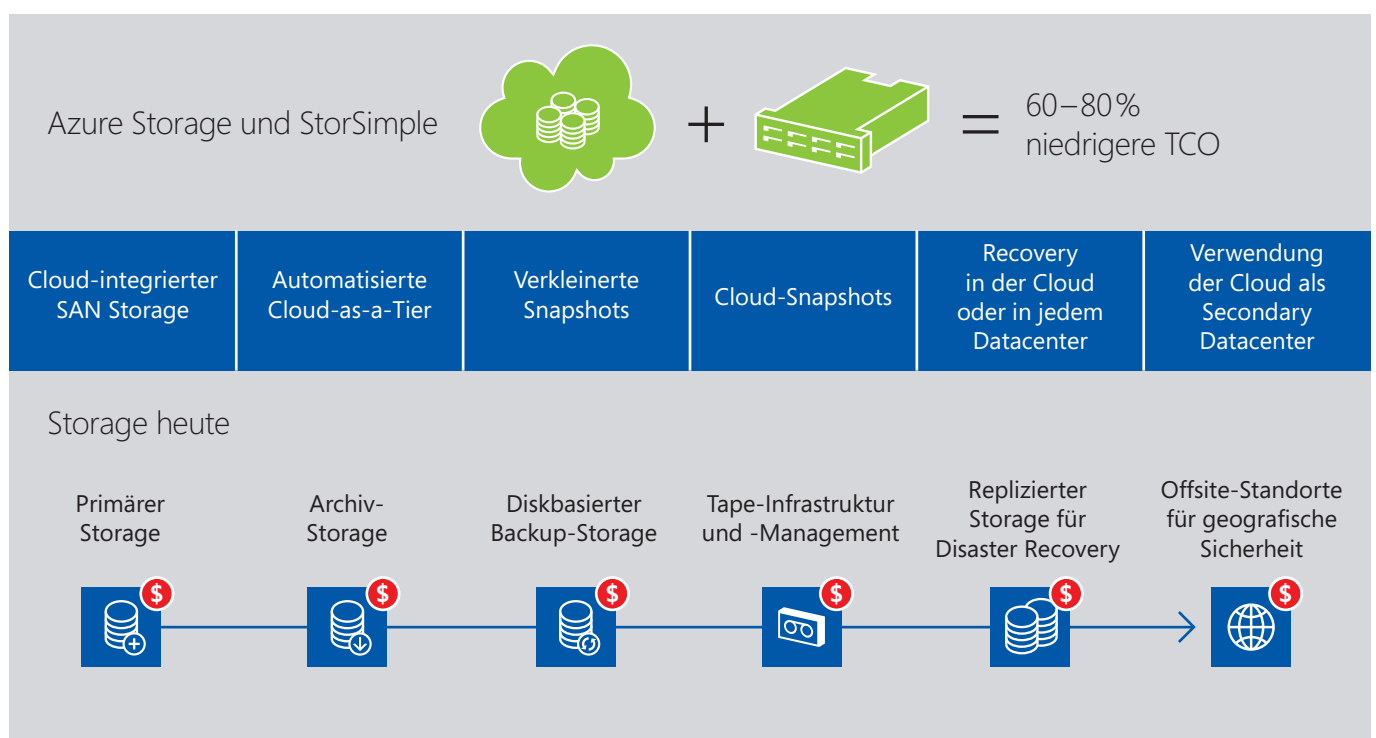

Windows Azure und StorSimple

Microsoft übernahm vor kurzem StorSimple, ein führendes Unternehmen im Bereich Cloud-integrierte Storage-Lösungen. Diese Storage-Lösungen beinhalten Primär-, Archivierungs-, Backup- und Disaster-Recovery-Technologien, die sich nahtlos in On-Premise- und Cloud-Umgebungen einfügen.

Windows Azure Storage bietet einen sicheren, skalierbaren und leicht zugänglichen Storage-Dienst, der hohe Verfügbarkeit und Langlebigkeit gewährleistet. Der Azure Storage Service erfüllt praktisch alle Storage-Anforderungen, von strukturierten und unstrukturierten Daten über NoSQL-Datenbanken bis hin zu Queues. Storage ist ein Managed Service mit einem monatlichen SLA von 99,9%.

Integration von Windows Azure Storage und On-Premise-Anwendungen

Als Hybrid-Cloud-Storage-Lösung gehört die Kombination aus Windows Azure und StorSimple zu den Spitzenprodukten der Branche. Die StorSimple Appliance kann in Ihrem Rechenzentrum installiert werden und integriert Windows Azure Storage in bestehende native und virtualisierte Enterprise-Anwendungen.

Eine Lösung, die alle Storage-Funktionen mit Windows Azure konsolidiert

Reduzieren Sie Storage-Kosten um 60–80 % mit StorSimple und Windows Azure

Zunehmende Mengen an Unternehmensdaten und unterschiedliche Verfahren im Datenmanagement führen zu einem Anstieg von Kosten, Risiko und ineffizienten Abläufen. Die StorSimple-Lösung beinhaltet Primär-, Archivierungs-, Backup- und Disaster-Recovery-Technologien in einer einzigen Appliance, die sich nahtlos in Windows Azure einfügt und eine hochgradige Verschlüsselung bietet. Die StorSimple-Lösung besteht aus der StorSimple-Software, die auf einer von Xyratex entwickelten und vertriebenen Appliance läuft.